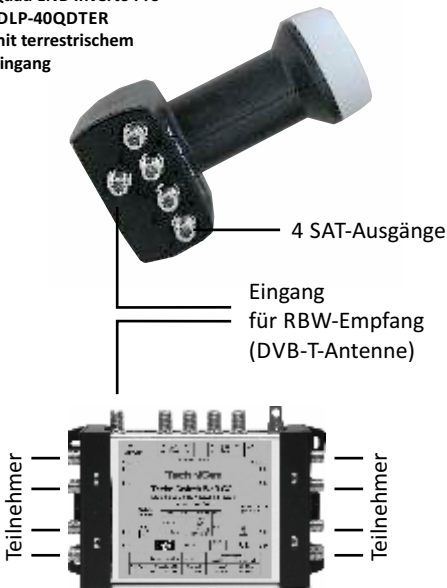

Nutzung der vorhandenen SAT-Anlage zum RBW-Empfang mittels LNB / Multischalter

LNB mit terrestrischem Eingang

Diese LNB bzw. Multischalter haben einen Eingang für ein terrestrisches Signal. Wird dieser Eingang belegt, liegen an allen Ausgängen das SAT- und terrestrische Signal an. Die Signaltrennung erfolgt in der Antennendose.

Vorteil: Keine zusätzlichen Kosten für Installation im Haus.

Quad LNB Inverto Pro
IDLP-40QDTER
mit terrestrischem
Eingang

Beispiel: TechniSwitch 5/8 G2