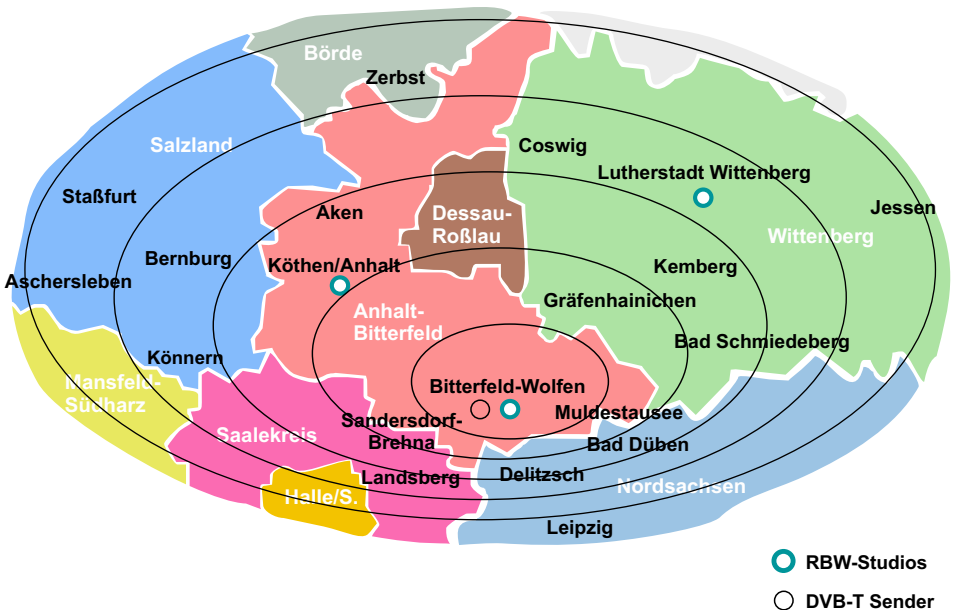

RBW-Sendegebiet