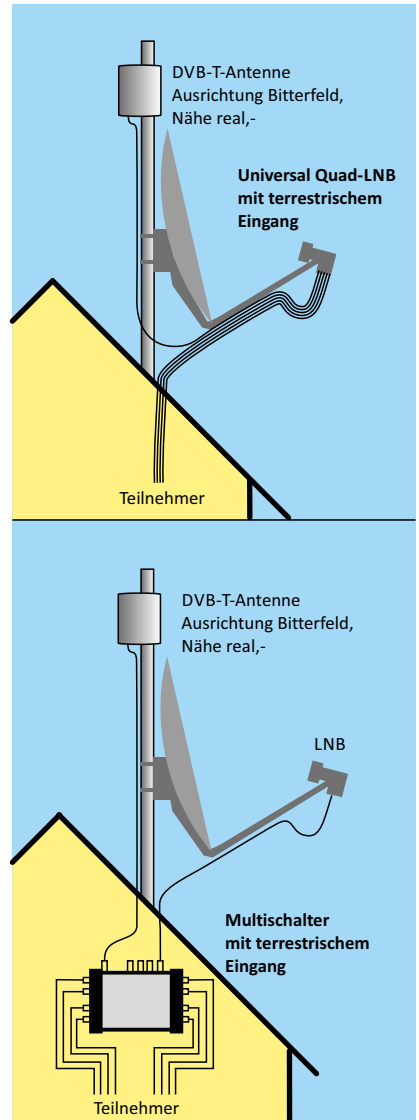

<http://www.digitalerrundfunk.de>

<http://www.dvb-t-portal.de>

Zimmerantenne zum direkten Anschluss an den Fernseher

DVB-T-Antenne zum Anschluss an den Computer mittels USB-Stick

Außenantenne bei größerer Entfernung zum DVB-T - Sender

Wo kann ich RBW über DVB-T empfangen?

Nutzung der vorhandenen SAT-Anlage zum RBW-Empfang mittels LNB / Multischalter

LNB mit terrestrischem Eingang

Diese LNB bzw. Multischalter haben einen Eingang für ein terrestrisches Signal. Wird dieser Eingang belegt, liegen an allen Ausgängen das SAT- und terrestrische Signal an. Die Signaltrennung erfolgt in der Antennendose.

Vorteil: Keine zusätzlichen Kosten für Installation im Haus.

Quad LNB Inverto Pro
IDLP-40QDTER
mit terrestrischem
Eingang

Beispiel: TechniSwitch 5/8 G2

Hilfe von Fachfirmen aus der Region

Folgende Fachfirmen aus dem Sendegebiet sind von der Umstellung des RBW auf DVB-T informiert.