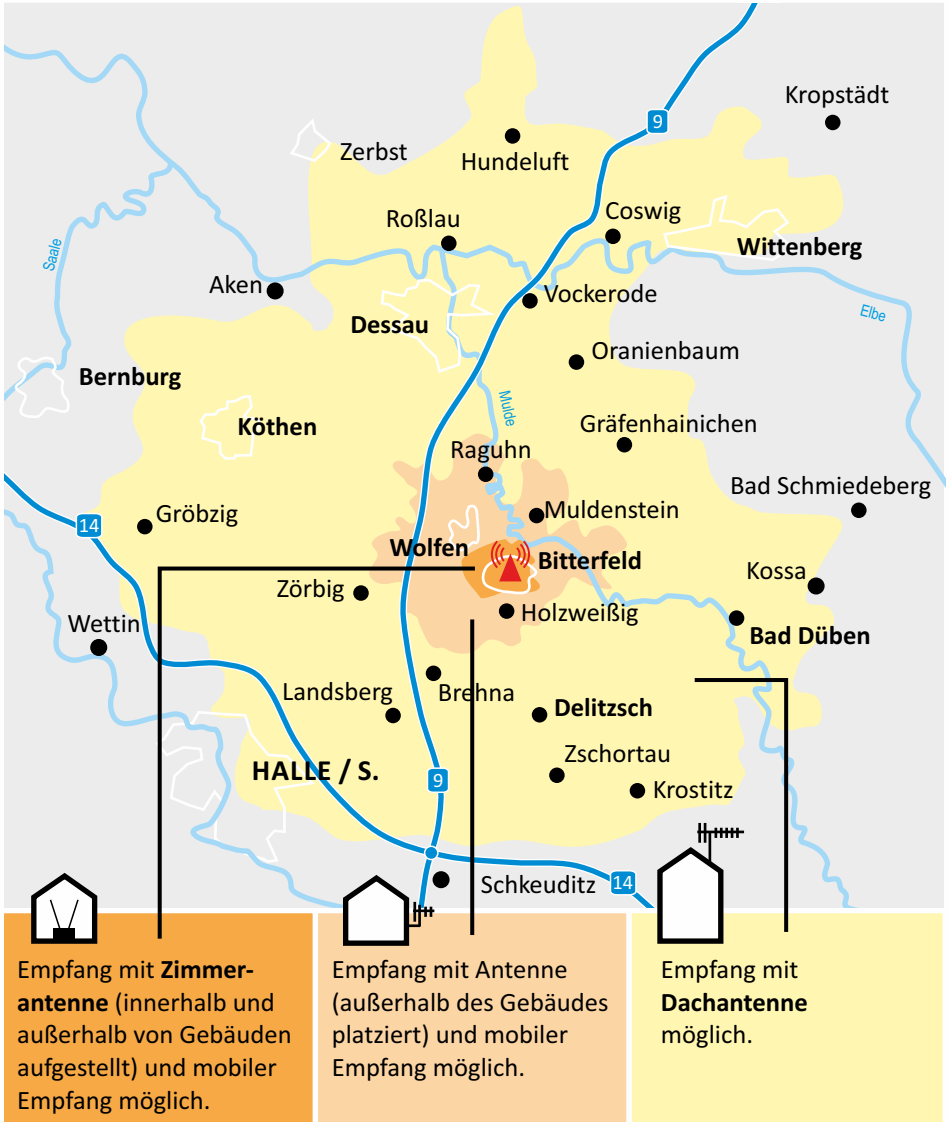

Wo kann ich RBW über DVB-T empfangen?